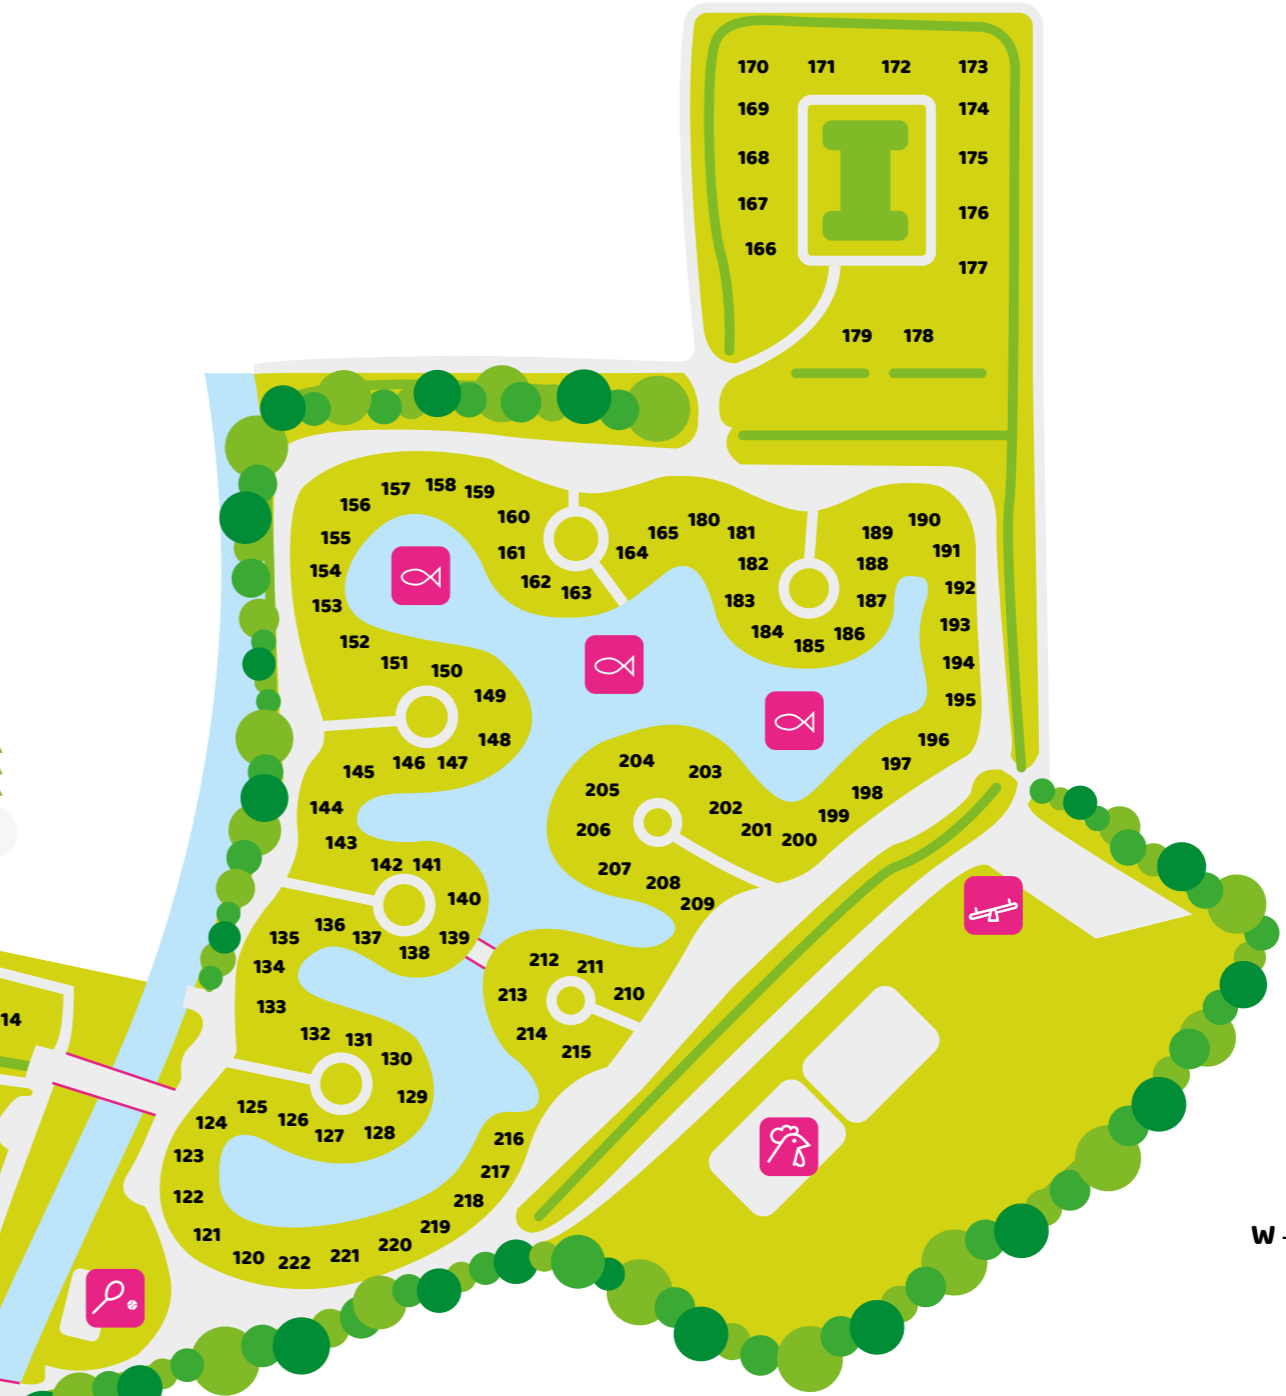

Coevorden 8 km

Hardenberg 6 km

Gramsbergerbos wandelpaden

Ingang

Agrarisch gebied

**R Plaza met o.a.:**

- Receptie
- Animatie
- Cadeaushop 't Puure Holt
- Fietsverhuur
- Binnen- en buitenzwembad
- Zaal 't Middelpunt
- Bowlingbanen
- Gasterij Spiezz/snackbar
- Funworld
- Escape Room
- Kapsalon

**Legenda**

- |  |   |
|--|---|
|  Groepsaccommodatie (16-persoons) |  Tennisbaan            |
|  Bosrijk (10-persoons)            |  Kinderboerderij       |
|  Villa Vechtrijk (12-persoons)    |  Buitenbar             |
|  Midgetgolfbaan                   |  Hondenuitlaatplaats   |
|  Ligweide                         |  Parkeren              |
|  Kinderspeelplaats                |  Elektrische laadpalen |
|  Plattegrondbord                  |  Looppad voetgangers   |
|  Visvijver                        |  Bebossing             |